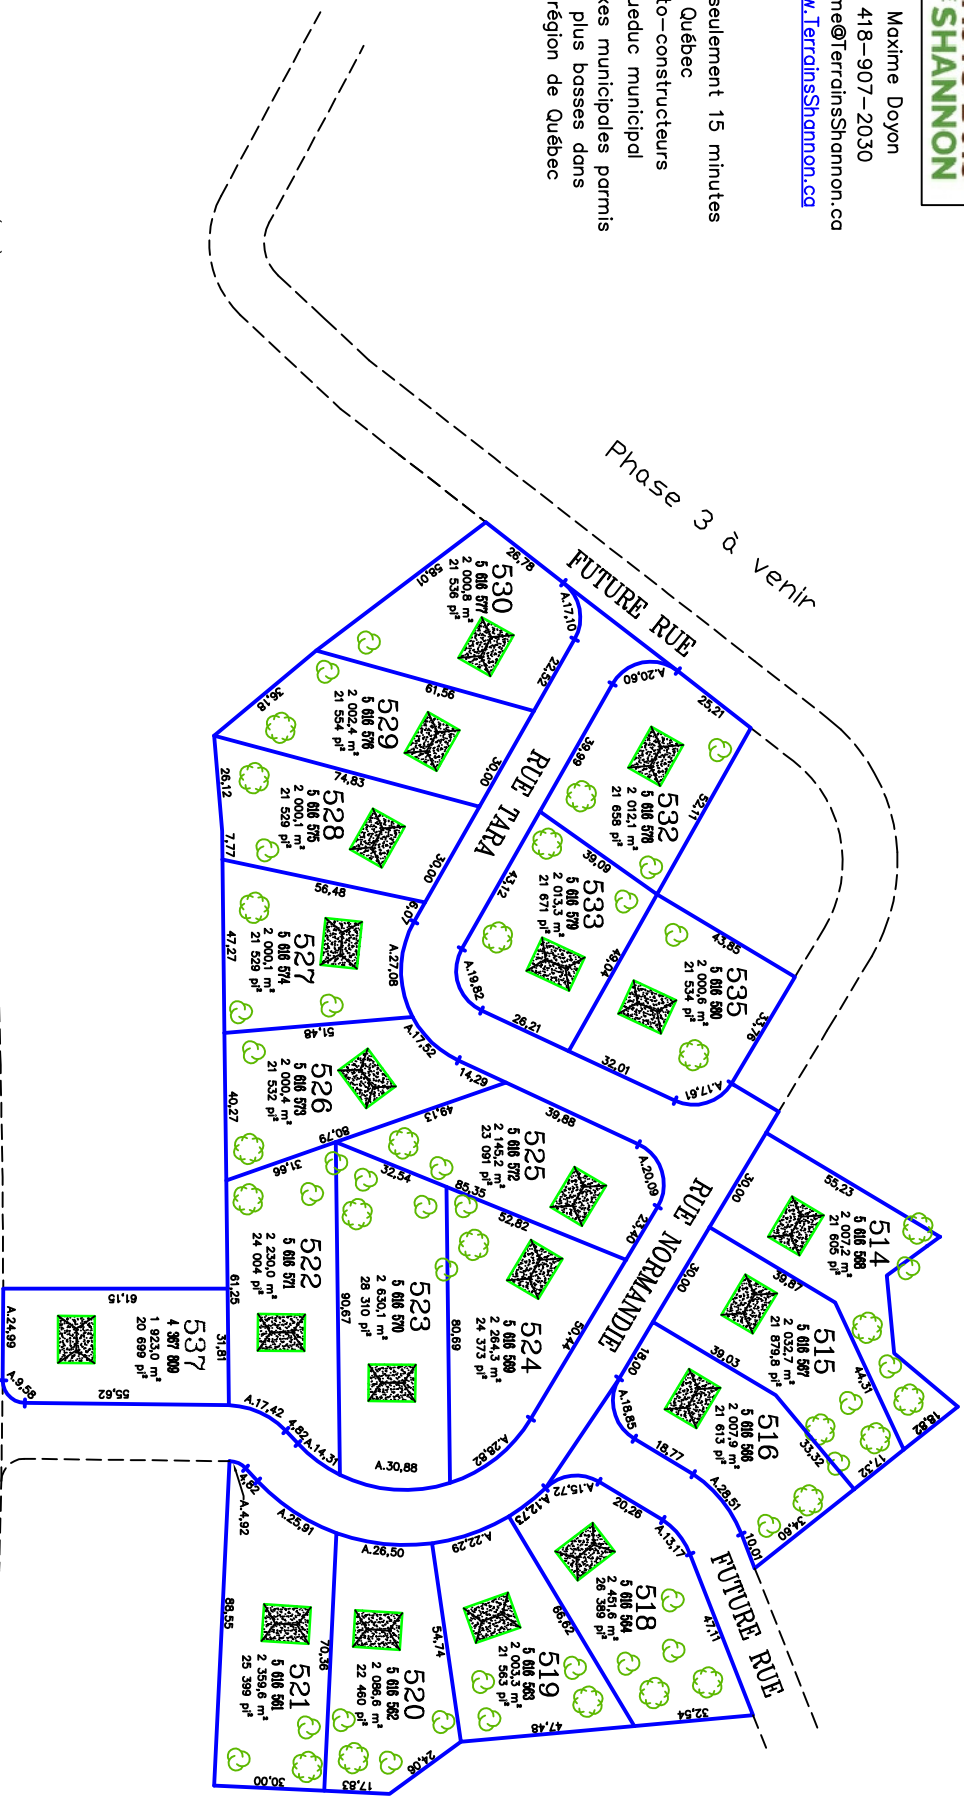

DOMAINE DUBLIN

sans voisin arrière

Maxime Doyon
418-907-2030

maxime@TerrainsShannon.ca
www.TerrainsShannon.ca

- À seulement 15 minutes de Québec
- Auto-constructeurs
- Aqueduc municipal
- Taxes municipales parmi les plus basses dans la région de Québec