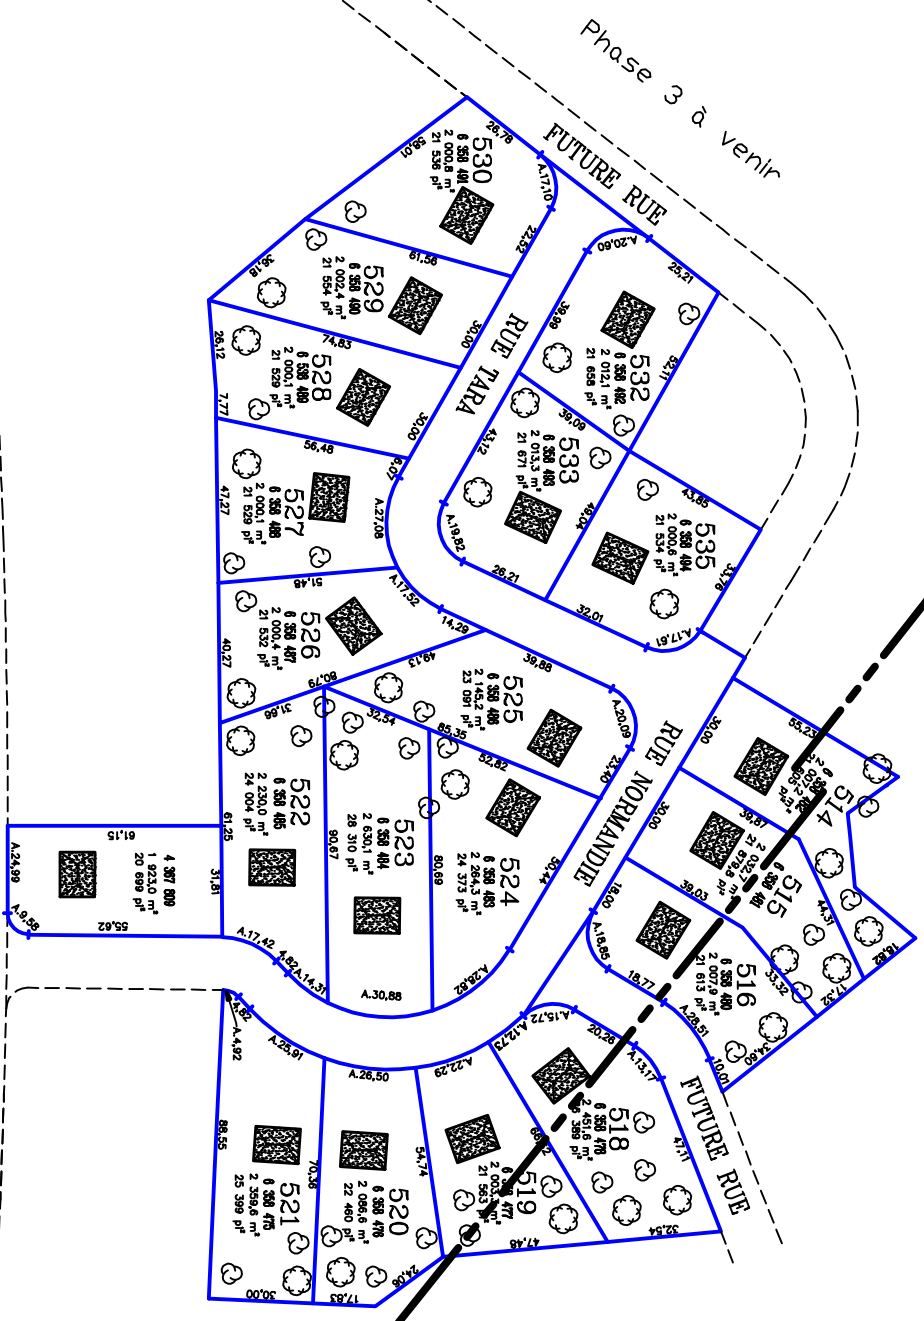

Maxime Doyon
 418-907-2030
 maxime@TerrainsShannon.ca
 www.TerrainsShannon.ca

- À seulement 15 minutes de Québec
- Auto-constructeurs
- Aqueduc municipal
- Taxes municipales parmi les plus basses dans la région de Québec

ARRENTUREURS * GEOMETRES
Mahoux & Hains
 1905, boulevard Wilfrid-Hamel
 Québec (Québec) G1N 3Z3
 Tél.: 418-688-3209
 info@mahouxhains.ca

DOMAINE DUBLIN

zone F-45
 zone H-27

sans voisin arrière

Permis dans la zone H-27

- Maison unifamiliale isolée
- Maison unifamiliale jumelée
- Récréation extensive
- sujet au PIIA

Permis dans la zone F-45

- Agriculture sans élevage
- Récréation extensive

CHEMIN DE DUBLIN