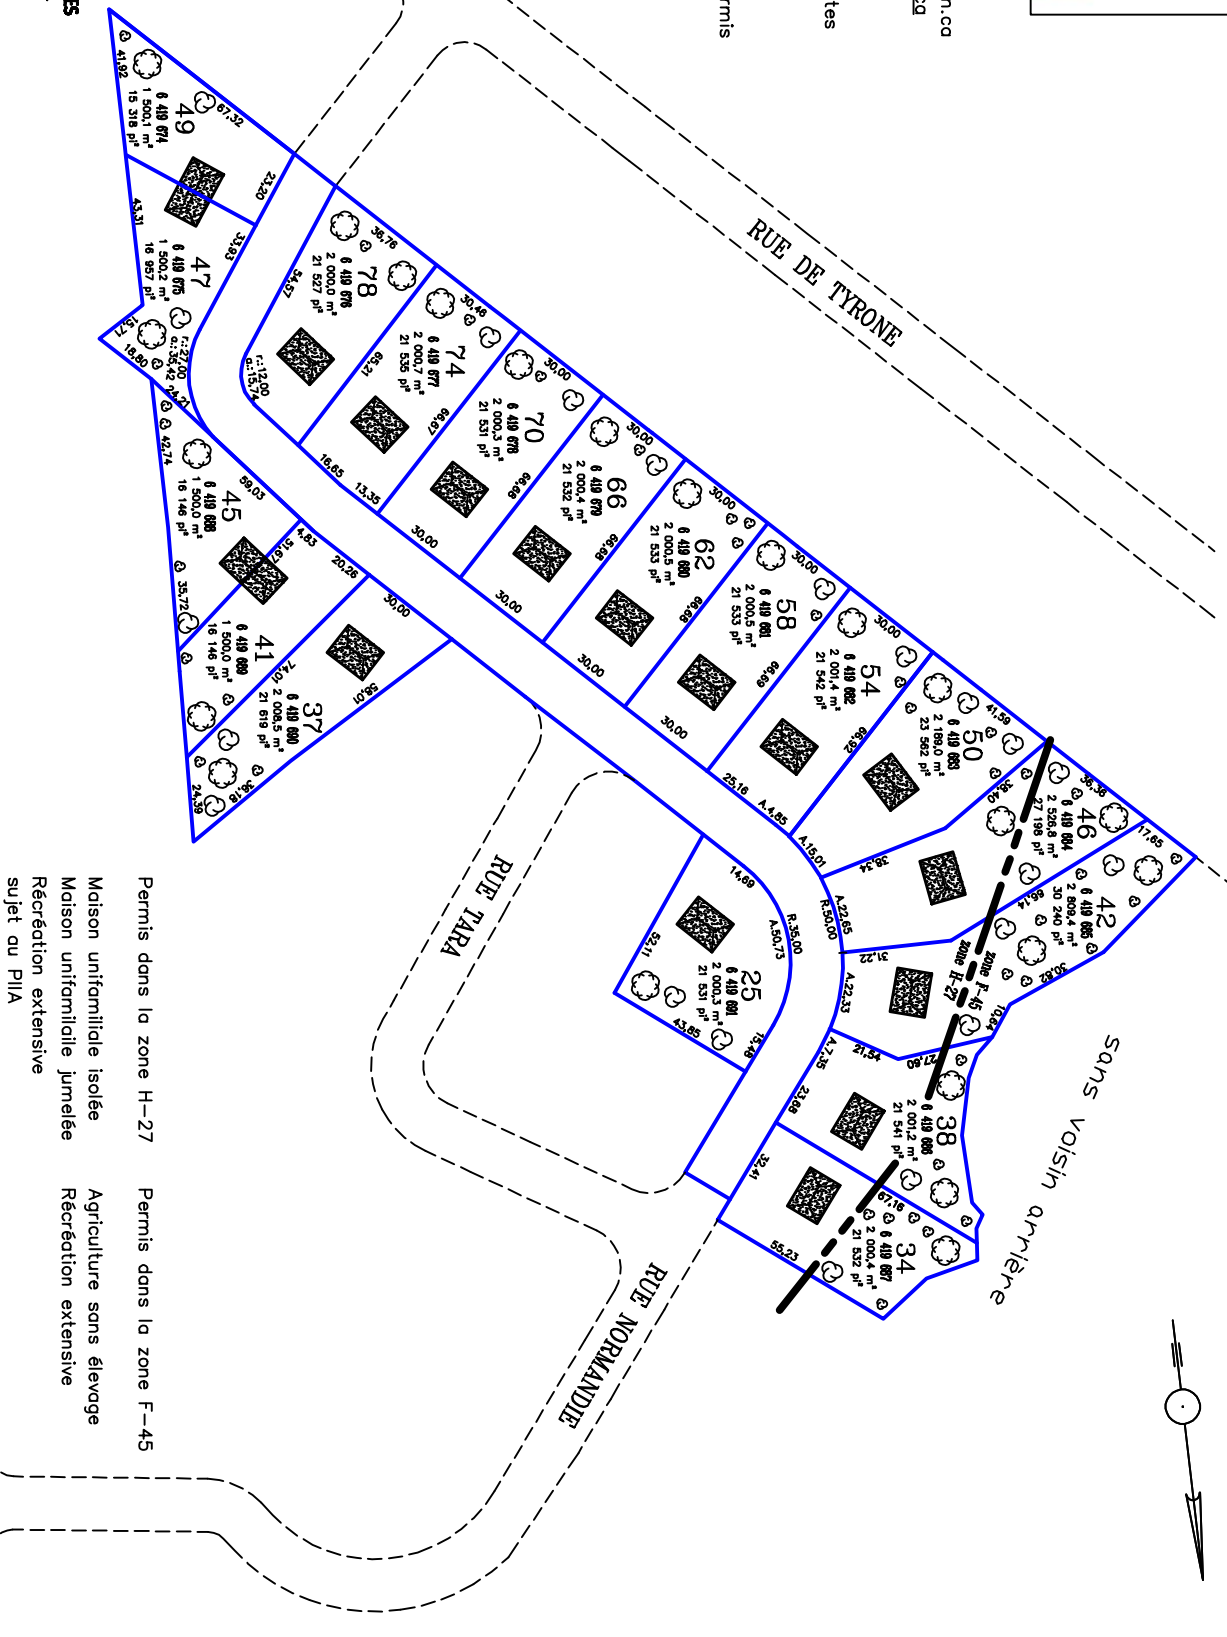

Maxime Doyon
 418-907-2030
 maxime@terrainsShannon.ca
 www.TerrainsShannon.ca

- À seulement 15 minutes de Québec
- Auto-constructeurs
- Aqueduc municipal
- Taxes municipales parmi les plus basses dans la région de Québec

DOMAINE DUBLIN

Maheux & Hains
 1905, boulevard Wilfrid-Hamel
 Québec (Québec) G1N 3Z3
 Tél.: 418-688-3209
 info@maheurhains.ca

CHEMIN DE DUBLIN

RUE DE TYRONE

RUE TARA

RUE NORMANDIE

sans voisin arrière